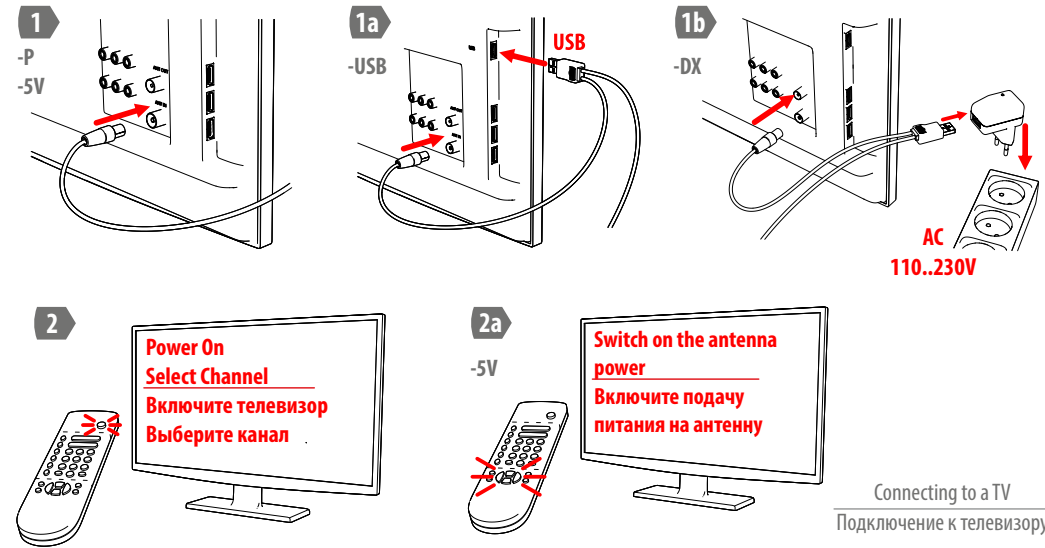

Срок службы изделия – 3 года. Изделие не содержит вредных веществ (материалов) и может быть утилизировано как бытовые отходы любым способом, кроме сжигания в непригодных условиях. Изделие может эксплуатироваться без ограничений в быту и на промышленных предприятиях не выше III класса опасности.

Антенна BAS-5322 соответствует КШУР.339750.032 (-01, -02, -03) и признана годной для эксплуатации. Изготовитель гарантирует соответствие изделия требованиям КШУР.339750.032 (-01, -02, -03) при соблюдении потребителем условий эксплуатации, хранения и транспортировки. Гарантийный срок эксплуатации 12 месяцев со дня продажи через розничную торговую сеть. При отсутствии отметки торговой организации, гарантийный срок исчисляется с даты изготовления изделия. Месяц и год изготовления изделия указаны в гарантийном талоне. Гарантийный ремонт осуществляет изготовитель. Не принимаются претензии по изделиям, имеющим механические повреждения, отличные от естественных следов эксплуатации.

* Optional / По желанию