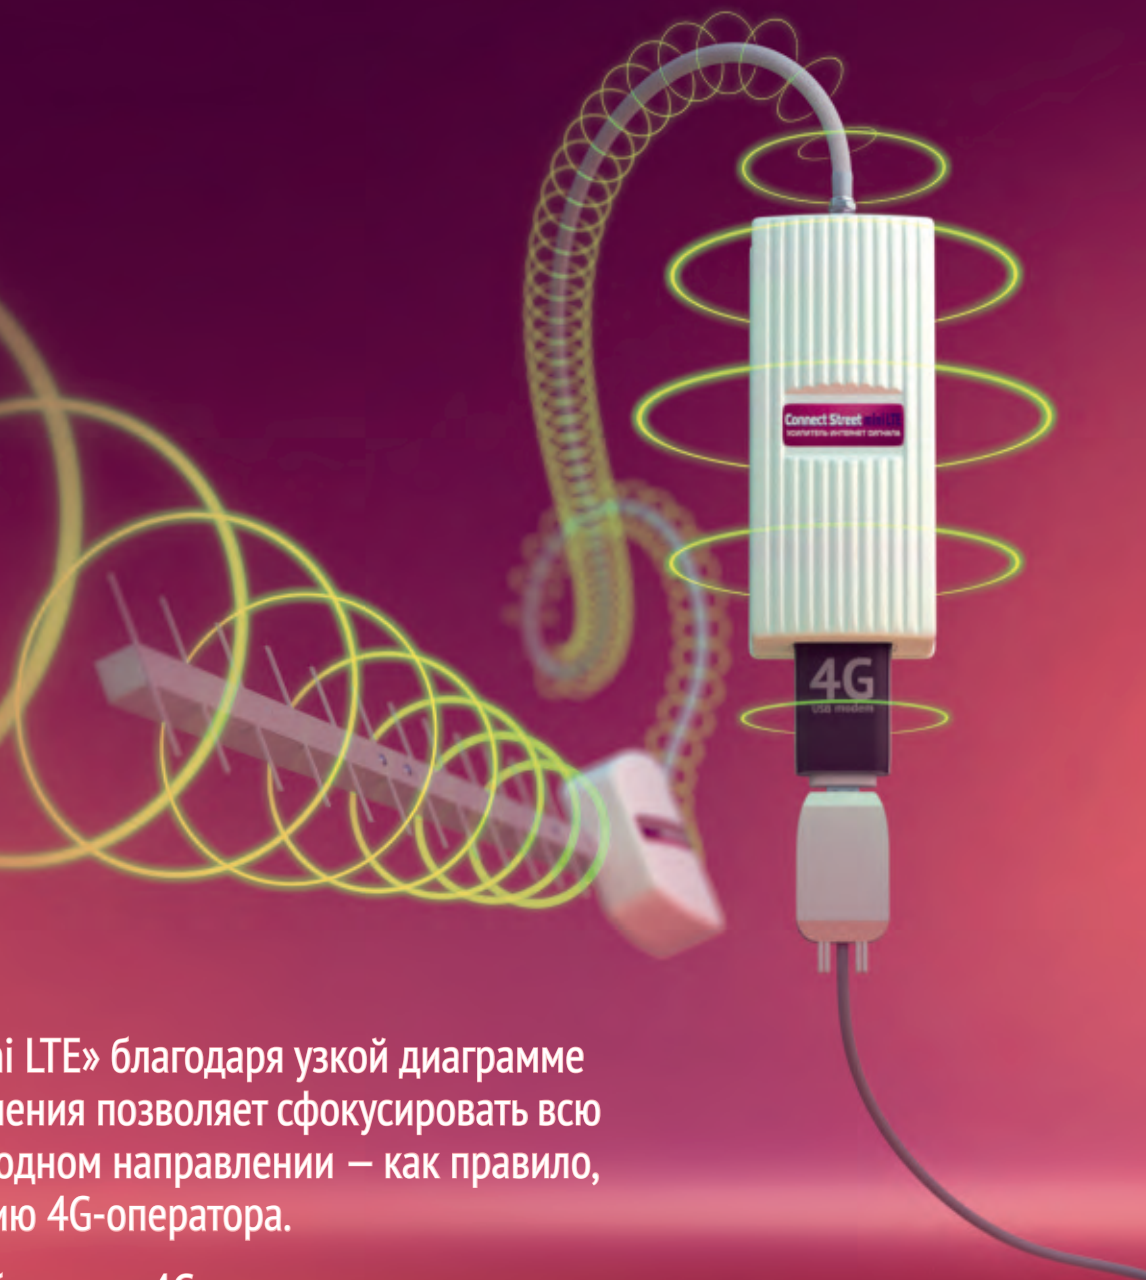

«Connect» фокусирует всю энергию модема в одном направлении

Обычный 4G/LTE-модем излучает и принимает энергию со всех направлений. При этом, он не только взаимодействует с базовой станцией 4G-оператора, но также подвергается влиянию всевозможных негативных факторов — в том числе, помех от других устройств поблизости, различных поглощений и отражений полезного сигнала и т. п.

Усилитель интернет-сигнала «Connect Street mini LTE» благодаря узкой диаграмме направленности и высокому коэффициенту усиления позволяет сфокусировать всю энергию 4G/LTE-модема в одном, наиболее выгодном направлении — как правило, это направление на ближайшую базовую станцию 4G-оператора.

В результате этого улучшается стабильность мобильного 4G-интернета, а его скорость повышается до максимально возможного уровня в текущих условиях приема.