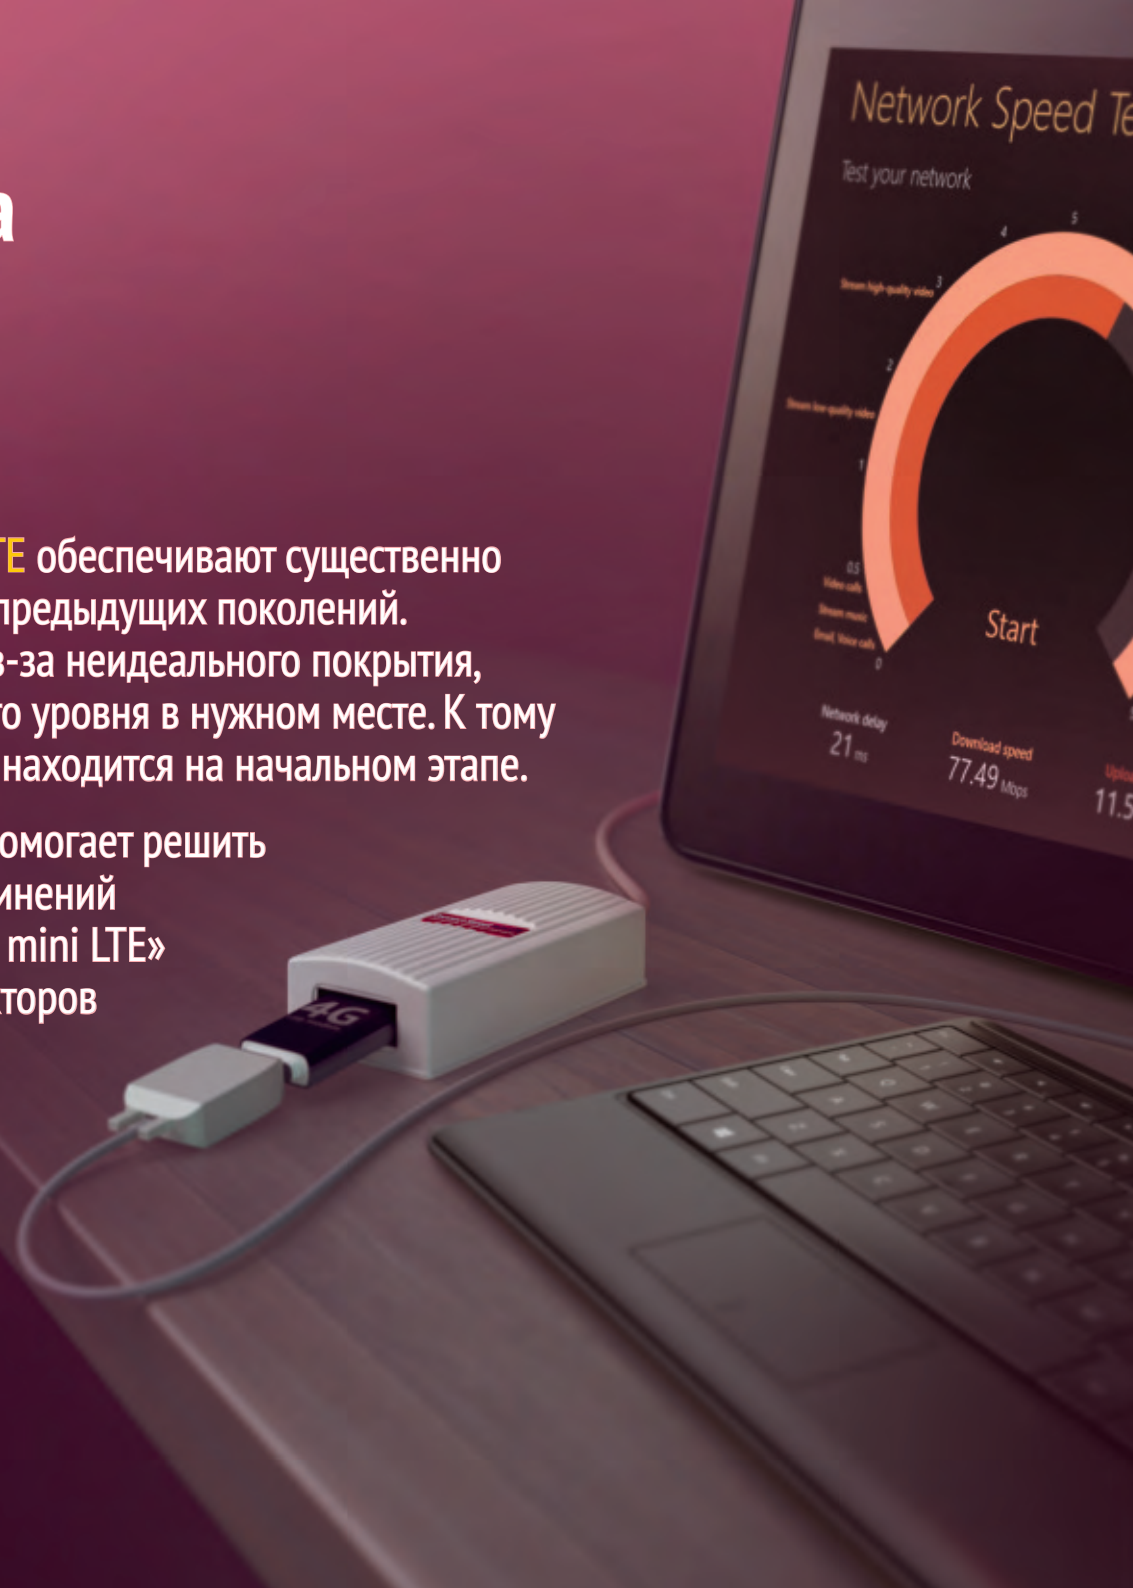

Усилитель интернет-сигнала «Connect Street mini LTE» — для современных 4G-сетей

Современные сотовые сети четвертого поколения **4G/LTE** обеспечивают существенно большую скорость мобильного интернета, нежели сети предыдущих поколений. К сожалению, этой скорости часто не удается достичь из-за неидеального покрытия, помех, избыточного поглощения сигнала или его слабого уровня в нужном месте. К тому же, в России процесс охвата территории 4G/LTE-сетями находится на начальном этапе.

Усилитель интернет-сигнала «Connect Street mini LTE» помогает решить проблему медленных скоростей и нестабильности соединений мобильного 4G-интернета. Применение «Connect Street mini LTE» позволяет ослабить негативное влияние различных факторов и усилить полезный 4G-сигнал.

Усилитель «Connect Street mini LTE» совместим практически с любыми 4G/LTE USB-модемами, с любыми сотовыми операторами и провайдерами.