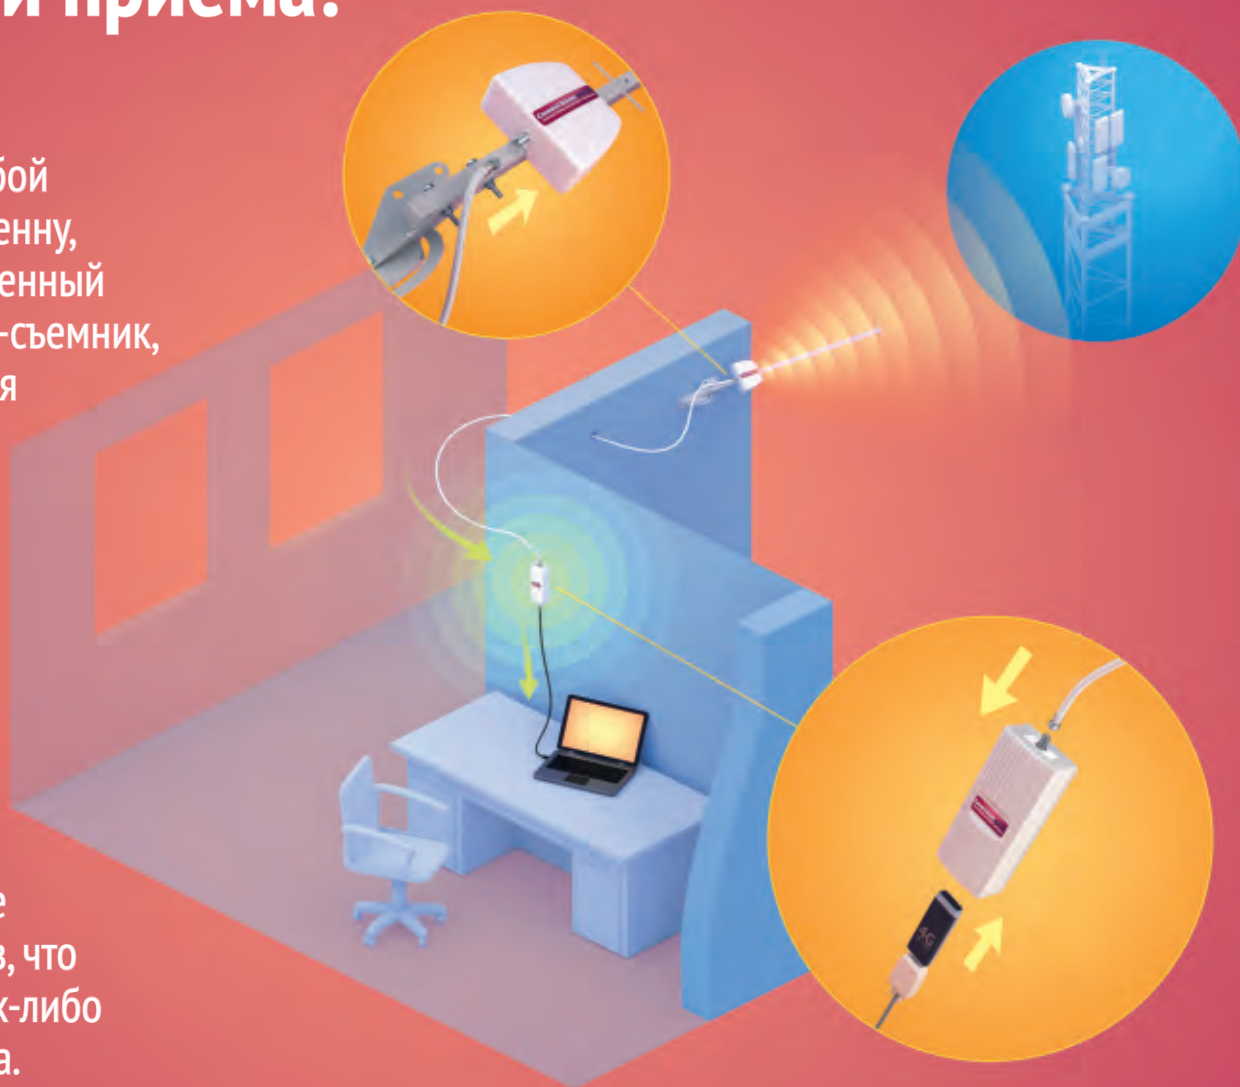

Усилитель интернет-сигнала «Connect Street mini LTE» благодаря узкой диаграмме направленности и высокому коэффициенту усиления позволяет сфокусировать всю энергию 4G/LTE-модема в одном, наиболее выгодном направлении — как правило, это направление на ближайшую базовую станцию 4G-оператора.

В результате этого улучшается стабильность мобильного 4G-интернета, а его скорость повышается до максимально возможного уровня в текущих условиях приема.

«Connect Street mini LTE» – простое решение для сложных условий приема!

«Connect Street mini LTE» представляет собой мощную внешнюю направленную 4G-антенну, располагаемую вне помещения, и соединенный с ней универсальный резонаторный блок-съемник, который располагается внутри помещения и в который помещается 4G/LTE-модем.

Размещение держателя в блоке-съемнике не требует дополнительных инструментов, что позволяет в любое время легко, без каких-либо усилий, извлечь модем из блока-съемника.

«Connect Street mini LTE» – максимально удобная установка и размещение!