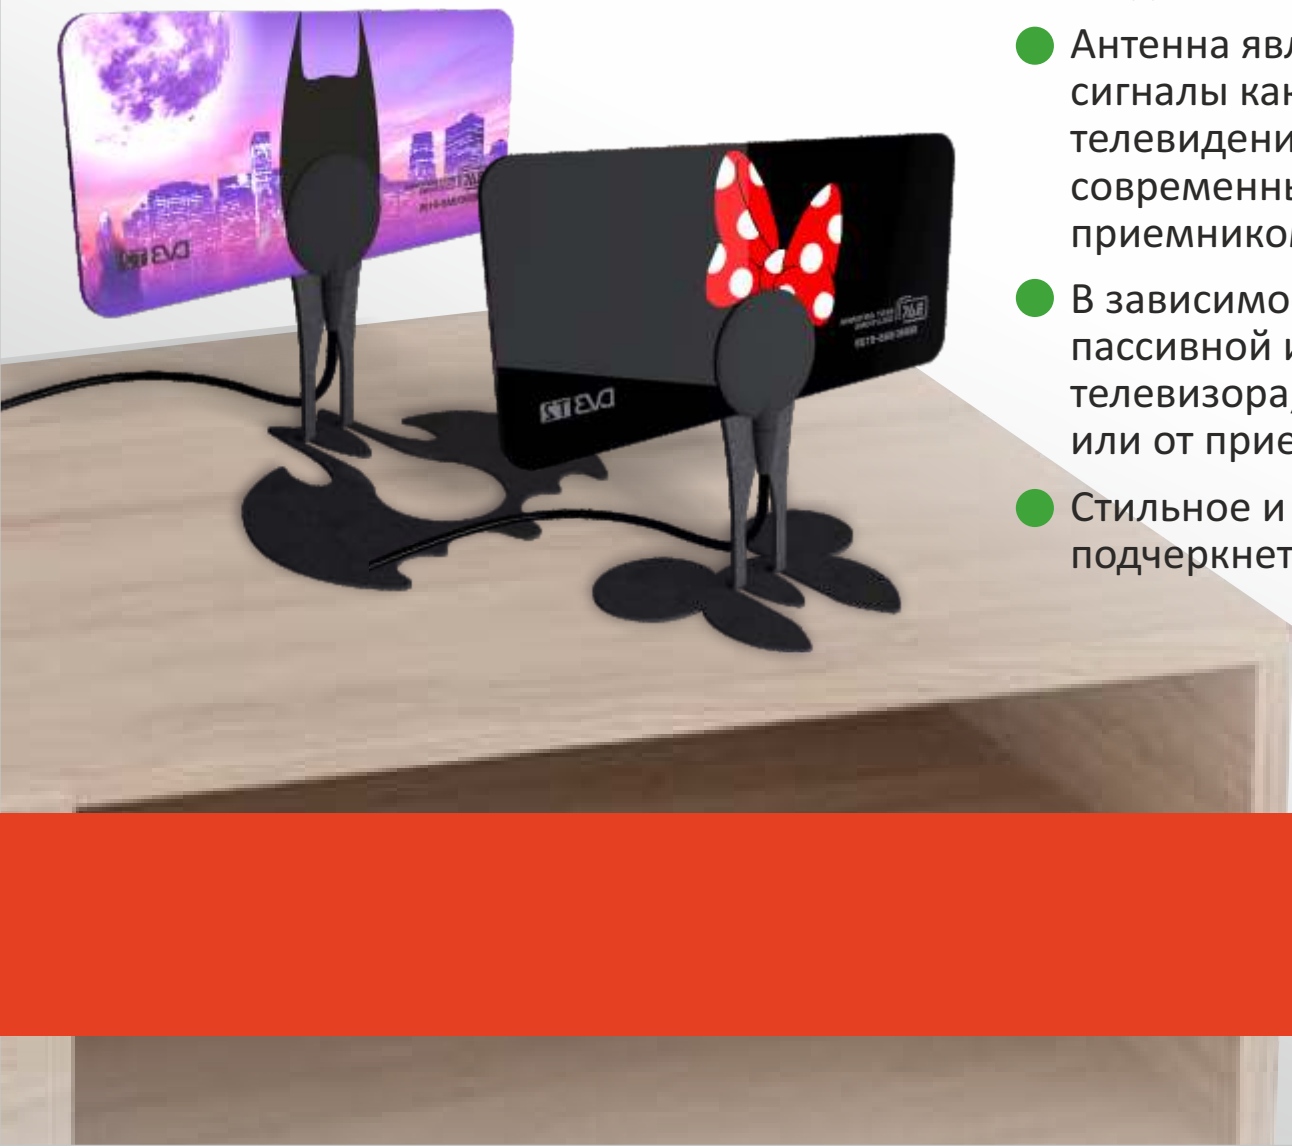

BAS-5135

**ТЕЛЕВИЗИОННАЯ
КОМНАТНАЯ АНТЕННА**

КОМПАКТНОСТЬ И ПРОСТОТА ИСПОЛЬЗОВАНИЯ

INDOOR TERRESTRIAL HDTV

АНТЕННА

BAS-5135

ПРИЕМ УВЕРЕННОГО СИГНАЛА БОЛЬШЕ НЕ ИГРА В «КОШКИ-МЫШКИ»

- Антенна BAS 5135 - Ваш проводник в мир качественного цифрового телевидения.
- Антенна является широкополосной и принимает сигналы как аналогового МВ/ДМВ, так и цифрового телевидения формата DVB-T/DVB-T2 совместно с современным телевизором или цифровым приемником.
- В зависимости от исполнения антенна может быть пассивной или активной: с питанием от USB порта телевизора, а так же от блока питания с USB-выходом или от приемника.
- Стильное и ультратонкое исполнение антенны подчеркнет Ваш изысканный интерьер.

BAS-5135

ВАРИАНТЫ УСТАНОВКИ

- На горизонтальных поверхностях - на изящной металлической подставке: на подоконнике, полке, столе, тумбе и пр.
- На вертикальных поверхностях на двухсторонний скотч: на оконном стекле, стенке шкафа, на задней поверхности телевизора и пр.