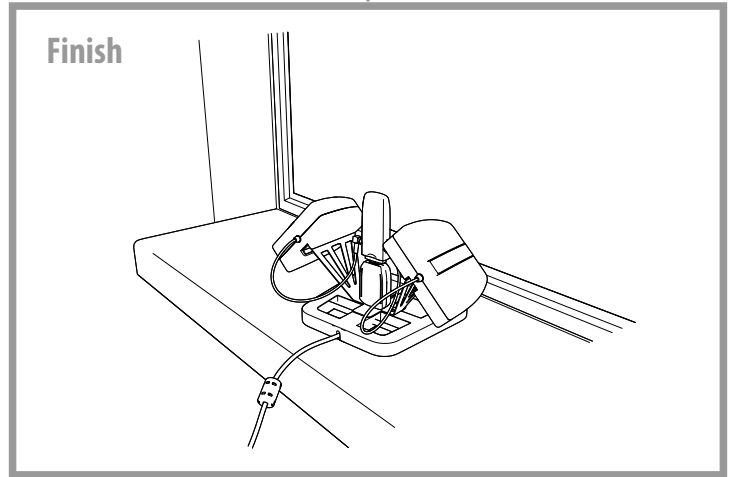

Appendix "Types of connectors" | Приложение «Типы разъемов»

Huawei E3276 - CRC9x2 (MIMO)	Huawei E5372 - TS9x2 (MIMO)
Huawei E3272 - CRC9x2 (MIMO)	Huawei E392 - TS9x2 (MIMO)
Huawei E3372 - CRC9x2 (MIMO)	Huawei E398 - TS9x2 (MIMO)
Huawei E352/E352b - CRC9	Huawei E8372 - TS9x2 (MIMO)
Huawei E353 - CRC9	Vodafone K5005 - TS9x2 (MIMO)
Huawei E355 - CRC9	Huawei E5776 - TS9
Huawei E367 - CRC9	Huawei E587 - TS9
Huawei E1820 - CRC9	Huawei E589/R210 - TS9
Huawei E3131 - CRC9	Huawei E5332 - TS9
Huawei E583c - CRC9	Huawei E5573/E5573s - TS9
Huawei E156g - CRC9	
Huawei E160 - CRC9	ZTE MF90 - TS9x2 (MIMO)
Huawei E160g - CRC9	ZTE MF91/MF91S/MF91D - TS9x2 (MIMO)
	ZTE MF821/MF821D - TS9x2 (MIMO)
	ZTE MF823/MF825 - TS9x2 (MIMO)
	ZTE MF910 - TS9x2 (MIMO)
	ZTE MF60/MF61 - TS9
	ZTE MF70 - TS9
	ZTE MF622 - TS9
	ZTE MF652 - TS9
	ZTE MF658 - TS9
	ZTE MF631 - TS9
	ZTE MF633 - TS9
	ZTE MF668 - TS9
	ZTE MF170 - TS9
	Sierra Wireless Aircard - TS9

** Used information from open sources. The data may contain errors and are not exhaustive.
* Использована информация из открытых источников. Данные могут содержать неточности и не являются исчерпывающими.*