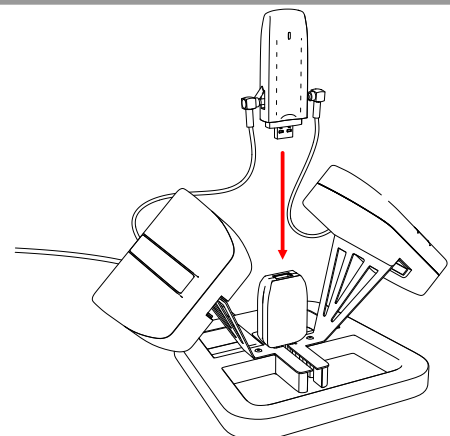

**Antenna LTE Indoor | Комнатная LTE антенна
REMO BAS LTE MiMo Indoor**

QUICK USER GUIDE | РУКОВОДСТВО ПО УСТАНОВКЕ

Connector | Разъем

☐ CRC9

☐ TS-9

English

Thank you for choosing the antenna indoor REMO BAS LTE MiMo Indoor! It has been developed by a team of engineers determined to continue the tradition of excellence and innovation of REMO-Electronics products. The antenna REMO BAS LTE MiMo Indoor is made of high-quality materials in accordance with thoroughly detailed design.

The REMO BAS LTE MiMo Indoor can be installed either on a table, or a shelf, or nearby a window, or any other horizontal surface. You won't even need any tools!

The REMO BAS LTE MiMo Indoor will improve the signal strength, as well as steadiness and accuracy of data transmission. The REMO BAS LTE MiMo Indoor is compatible with USB-dongle of any cellular network provider and standards (3G/UMTS, LTE).

In order to gain maximum signal, we recommend to use free mobile data monitoring application MDMA. The latest version of the app can be downloaded from their website: <http://www.nerve.org.za/mdma/> Community-based support of this application is available at <http://mybroadband.co.za/vb/showthread.php/59080>

REMO-Electronics, P.O.Box 500, Saratov, 410052, Russia
www.remo-electronics.com

Русский

Благодарим за выбор комнатной антенны REMO BAS LTE MiMo Indoor! Вы держите в руках современную комнатную 3G/4G антенну, которая может повысить уровень сигнала сети и увеличить стабильность и качество передачи данных. Антенна совместима практически с любыми USB-модемами и мобильными роутерами, имеющими разъемы для подключения антенн.