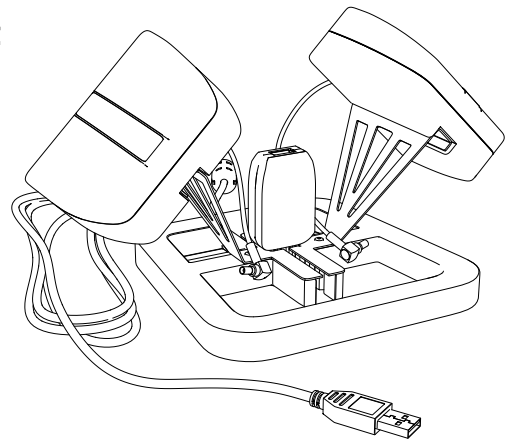

REMO-Electronics, P.O.Box 500, Saratov, 410052, Russia
www.remo-electronics.com

Русский

Благодарим за выбор комнатной антенны REMO BAS LTE MiMo Indoor! Вы держите в руках современную комнатную 3G/4G антенну, которая может повысить уровень сигнала сети и увеличить стабильность и качество передачи данных. Антенна совместима практически с любыми USB-модемами и мобильными роутерами, имеющими разъемы для подключения антенн.

Антенна REMO BAS LTE MiMo Indoor может быть установлена на столе, полке, на подоконнике или любой другой горизонтальной поверхности. Для подключения и установки Вам не потребуются инструменты!

Для удобства настройки на максимум сигнала мы рекомендуем использовать приложение для мониторинга мобильных сетей MDMA. Скачать свежую версию вы можете на сайте: <http://www.nerve.org.za/mdma> Сообщество технической поддержки находится на данном форуме: <http://mybroadband.co.za/vb/showthread.php/59080>

РЕМО-Технологии

410033, Россия, Саратов, пр-т. 50-лет Октября, 101
410052, Россия, Саратов, а/я 500, +7 (8452) 495-232, 495-242
online@remo-zavod.ru, www.remo-zavod.ru

Start