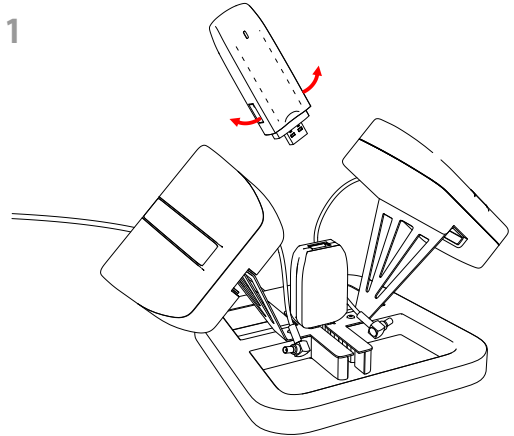

**Antenna LTE Indoor | Комнатная LTE антенна
REMO BAS LTE MiMo Indoor**

QUICK USER GUIDE | РУКОВОДСТВО ПО УСТАНОВКЕ

Connector | Разъем

☐ CRC9

☐ TS-9

English

Thank you for choosing the antenna indoor REMO BAS LTE MiMo Indoor! It has been developed by a team of engineers determined to continue the tradition of excellence and innovation of REMO-Electronics products. The antenna REMO BAS LTE MiMo Indoor is made of high-quality materials in accordance with thoroughly detailed design.

The REMO BAS LTE MiMo Indoor can be installed either on a table, or a shelf, or nearby a window, or any other horizontal surface. You won't even need any tools!

The REMO BAS LTE MiMo Indoor will improve the signal strength, as well as steadiness and accuracy of data transmission. The REMO BAS LTE MiMo Indoor is compatible with USB-dongle of any cellular network provider and standards (3G/UMTS, LTE).

In order to gain maximum signal, we recommend to use free mobile data monitoring application MDMA. The latest version of the app can be downloaded from their website: <http://www.nerve.org.za/mdma/> Community-based support of this application is available at <http://mybroadband.co.za/vb/showthread.php/59080>

REMO-Electronics, P.O.Box 500, Saratov, 410052, Russia
www.remo-electronics.com

Русский

Благодарим за выбор комнатной антенны REMO BAS LTE MiMo Indoor! Вы держите в руках современную комнатную 3G/4G антенну, которая может повысить уровень сигнала сети и увеличить стабильность и качество передачи данных. Антенна совместима практически с любыми USB-модемами и мобильными роутерами, имеющими разъемы для подключения антенн.