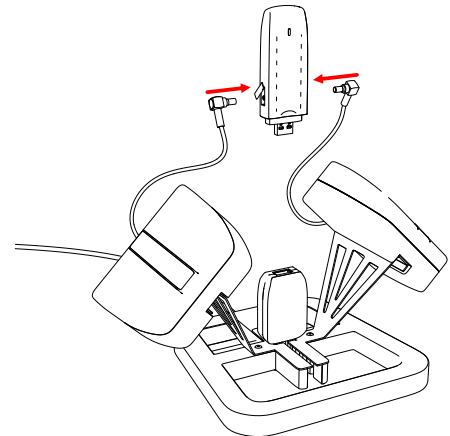

**Antenna LTE Indoor | Комнатная LTE антенна
REMO BAS LTE MiMo Indoor**

QUICK USER GUIDE | РУКОВОДСТВО ПО УСТАНОВКЕ

Connector | Разъем

☐ CRC9

☐ TS-9

English

Thank you for choosing the antenna indoor REMO BAS LTE MiMo Indoor! It has been developed by a team of engineers determined to continue the tradition of excellence and innovation of REMO-Electronics products. The antenna REMO BAS LTE MiMo Indoor is made of high-quality materials in accordance with thoroughly detailed design.

The REMO BAS LTE MiMo Indoor can be installed either on a table, or a shelf, or nearby a window, or any other horizontal surface. You won't even need any tools!

The REMO BAS LTE MiMo Indoor will improve the signal strength, as well as steadiness and accuracy of data transmission. The REMO BAS LTE MiMo Indoor is compatible with USB-dongle of any cellular network provider and standards (3G/UMTS, LTE).

In order to gain maximum signal, we recommend to use free mobile data monitoring application MDMA. The latest version of the app can be downloaded from their website: <http://www.nerve.org.za/mdma/> Community-based support of this application is available at <http://mybroadband.co.za/vb/showthread.php/59080>

REMO-Electronics, P.O.Box 500, Saratov, 410052, Russia
www.remo-electronics.com

Русский

Благодарим за выбор комнатной антенны REMO BAS LTE MiMo Indoor! Вы держите в руках современную комнатную 3G/4G антенну, которая может повысить уровень сигнала сети и увеличить стабильность и качество передачи данных. Антенна совместима практически с любыми USB-модемами и мобильными роутерами, имеющими разъемы для подключения антенн.