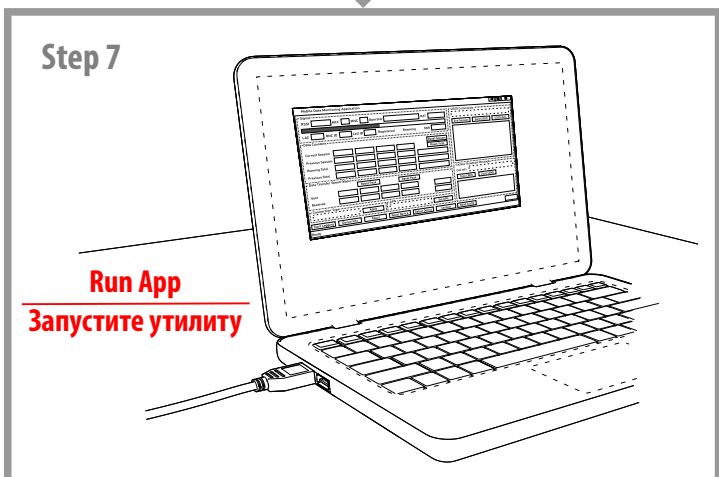

Appendix "Types of connectors" | Приложение «Типы разъемов»

Huawei E3276 - CRC9x2 (MIMO)	Huawei E5372 - TS9x2 (MIMO)
Huawei E3272 - CRC9x2 (MIMO)	Huawei E392 - TS9x2 (MIMO)
Huawei E3372 - CRC9x2 (MIMO)	Huawei E398 - TS9x2 (MIMO)
Huawei E352/E352b - CRC9	Huawei E8372 - TS9x2 (MIMO)
Huawei E353 - CRC9	Vodafone K5005 - TS9x2 (MIMO)
Huawei E355 - CRC9	Huawei E5776 - TS9
Huawei E367 - CRC9	Huawei E587 - TS9
Huawei E1820 - CRC9	Huawei E589/R210 - TS9
Huawei E3131 - CRC9	Huawei E5332 - TS9
Huawei E583c - CRC9	Huawei E5573/E5573s - TS9
Huawei E156g - CRC9	
Huawei E160 - CRC9	ZTE MF90 - TS9x2 (MIMO)
Huawei E160g - CRC9	ZTE MF91/MF91S/MF91D - TS9x2 (MIMO)
	ZTE MF821/MF821D - TS9x2 (MIMO)
	ZTE MF823/MF825 - TS9x2 (MIMO)
	ZTE MF910 - TS9x2 (MIMO)
	ZTE MF60/MF61 - TS9
	ZTE MF70 - TS9
	ZTE MF622 - TS9
	ZTE MF652 - TS9
	ZTE MF658 - TS9
	ZTE MF631 - TS9
	ZTE MF633 - TS9
	ZTE MF668 - TS9
	ZTE MF170 - TS9
	Sierra Wireless Aircard - TS9

** Used information from open sources. The data may contain errors and are not exhaustive.
* Использована информация из открытых источников. Данные могут содержать неточности и не являются исчерпывающими.*