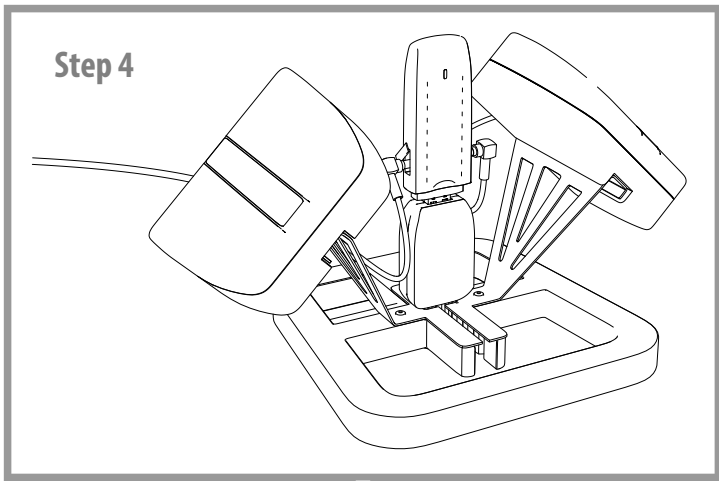

Appendix "Types of connectors" | Приложение «Типы разъемов»

Huawei E3276 - CRC9x2 (MIMO)	Huawei E5372 - TS9x2 (MIMO)
Huawei E3272 - CRC9x2 (MIMO)	Huawei E392 - TS9x2 (MIMO)
Huawei E3372 - CRC9x2 (MIMO)	Huawei E398 - TS9x2 (MIMO)
Huawei E352/E352b - CRC9	Huawei E8372 - TS9x2 (MIMO)
Huawei E353 - CRC9	Vodafone K5005 - TS9x2 (MIMO)
Huawei E355 - CRC9	Huawei E5776 - TS9
Huawei E367 - CRC9	Huawei E587 - TS9
Huawei E1820 - CRC9	Huawei E589/R210 - TS9
Huawei E3131 - CRC9	Huawei E5332 - TS9
Huawei E583c - CRC9	Huawei E5573/E5573s - TS9
Huawei E156g - CRC9	
Huawei E160 - CRC9	ZTE MF90 - TS9x2 (MIMO)
Huawei E160g - CRC9	ZTE MF91/MF91S/MF91D - TS9x2 (MIMO)
	ZTE MF821/MF821D - TS9x2 (MIMO)
	ZTE MF823/MF825 - TS9x2 (MIMO)
	ZTE MF910 - TS9x2 (MIMO)
	ZTE MF60/MF61 - TS9
	ZTE MF70 - TS9
	ZTE MF622 - TS9
	ZTE MF652 - TS9
	ZTE MF658 - TS9
	ZTE MF631 - TS9
	ZTE MF633 - TS9
	ZTE MF668 - TS9
	ZTE MF170 - TS9
	Sierra Wireless Aircard - TS9

** Used information from open sources. The data may contain errors and are not exhaustive.
* Использована информация из открытых источников. Данные могут содержать неточности и не являются исчерпывающими.*