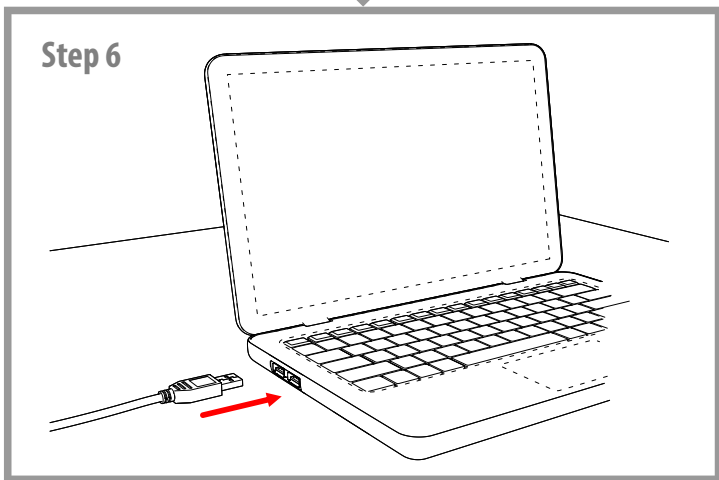

Appendix "Types of connectors" | Приложение «Типы разъемов»

Huawei E3276 - CRC9x2 (MIMO)	Huawei E5372 - TS9x2 (MIMO)
Huawei E3272 - CRC9x2 (MIMO)	Huawei E392 - TS9x2 (MIMO)
Huawei E3372 - CRC9x2 (MIMO)	Huawei E398 - TS9x2 (MIMO)
Huawei E352/E352b - CRC9	Huawei E8372 - TS9x2 (MIMO)
Huawei E353 - CRC9	Vodafone K5005 - TS9x2 (MIMO)
Huawei E355 - CRC9	Huawei E5776 - TS9
Huawei E367 - CRC9	Huawei E587 - TS9
Huawei E1820 - CRC9	Huawei E589/R210 - TS9
Huawei E3131 - CRC9	Huawei E5332 - TS9
Huawei E583c - CRC9	Huawei E5573/E5573s - TS9
Huawei E156g - CRC9	
Huawei E160 - CRC9	ZTE MF90 - TS9x2 (MIMO)
Huawei E160g - CRC9	ZTE MF91/MF91S/MF91D - TS9x2 (MIMO)
	ZTE MF821/MF821D - TS9x2 (MIMO)
	ZTE MF823/MF825 - TS9x2 (MIMO)
	ZTE MF910 - TS9x2 (MIMO)
	ZTE MF60/MF61 - TS9
	ZTE MF70 - TS9
	ZTE MF622 - TS9
	ZTE MF652 - TS9
	ZTE MF658 - TS9
	ZTE MF631 - TS9
	ZTE MF633 - TS9
	ZTE MF668 - TS9
	ZTE MF170 - TS9
	Sierra Wireless Aircard - TS9

** Used information from open sources. The data may contain errors and are not exhaustive.
* Использована информация из открытых источников. Данные могут содержать неточности и не являются исчерпывающими.*