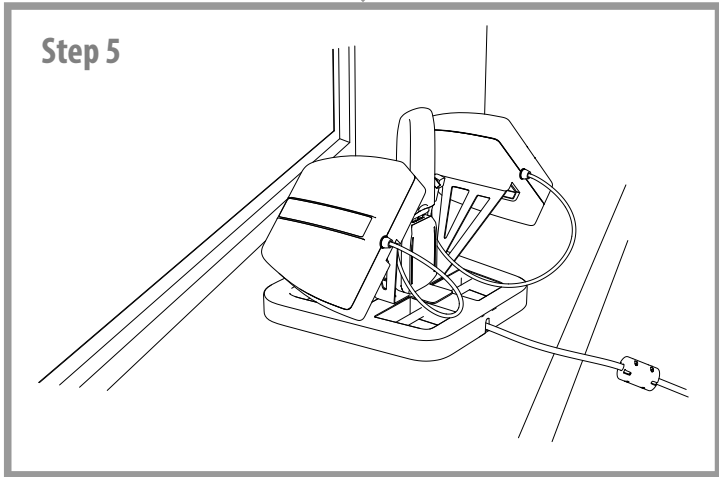

Appendix "Types of connectors" | Приложение «Типы разъемов»

Huawei E3276 - CRC9x2 (MIMO)	Huawei E5372 - TS9x2 (MIMO)
Huawei E3272 - CRC9x2 (MIMO)	Huawei E392 - TS9x2 (MIMO)
Huawei E3372 - CRC9x2 (MIMO)	Huawei E398 - TS9x2 (MIMO)
Huawei E352/E352b - CRC9	Huawei E8372 - TS9x2 (MIMO)
Huawei E353 - CRC9	Vodafone K5005 - TS9x2 (MIMO)
Huawei E355 - CRC9	Huawei E5776 - TS9
Huawei E367 - CRC9	Huawei E587 - TS9
Huawei E1820 - CRC9	Huawei E589/R210 - TS9
Huawei E3131 - CRC9	Huawei E5332 - TS9
Huawei E583c - CRC9	Huawei E5573/E5573s - TS9
Huawei E156g - CRC9	
Huawei E160 - CRC9	ZTE MF90 - TS9x2 (MIMO)
Huawei E160g - CRC9	ZTE MF91/MF91S/MF91D - TS9x2 (MIMO)
	ZTE MF821/MF821D - TS9x2 (MIMO)
	ZTE MF823/MF825 - TS9x2 (MIMO)
	ZTE MF910 - TS9x2 (MIMO)
	ZTE MF60/MF61 - TS9
	ZTE MF70 - TS9
	ZTE MF622 - TS9
	ZTE MF652 - TS9
	ZTE MF658 - TS9
	ZTE MF631 - TS9
	ZTE MF633 - TS9
	ZTE MF668 - TS9
	ZTE MF170 - TS9
	Sierra Wireless Aircard - TS9

** Used information from open sources. The data may contain errors and are not exhaustive.
* Использована информация из открытых источников. Данные могут содержать неточности и не являются исчерпывающими.*