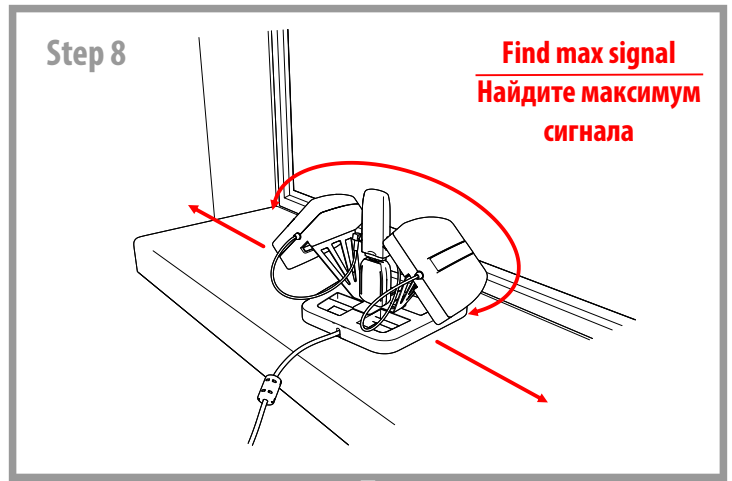

Appendix "Types of connectors" | Приложение «Типы разъемов»

Huawei E3276 - CRC9x2 (MIMO)	Huawei E5372 - TS9x2 (MIMO)
Huawei E3272 - CRC9x2 (MIMO)	Huawei E392 - TS9x2 (MIMO)
Huawei E3372 - CRC9x2 (MIMO)	Huawei E398 - TS9x2 (MIMO)
Huawei E352/E352b - CRC9	Huawei E8372 - TS9x2 (MIMO)
Huawei E353 - CRC9	Vodafone K5005 - TS9x2 (MIMO)
Huawei E355 - CRC9	Huawei E5776 - TS9
Huawei E367 - CRC9	Huawei E587 - TS9
Huawei E1820 - CRC9	Huawei E589/R210 - TS9
Huawei E3131 - CRC9	Huawei E5332 - TS9
Huawei E583c - CRC9	Huawei E5573/E5573s - TS9
Huawei E156g - CRC9	
Huawei E160 - CRC9	ZTE MF90 - TS9x2 (MIMO)
Huawei E160g - CRC9	ZTE MF91/MF91S/MF91D - TS9x2 (MIMO)
	ZTE MF821/MF821D - TS9x2 (MIMO)
	ZTE MF823/MF825 - TS9x2 (MIMO)
	ZTE MF910 - TS9x2 (MIMO)
	ZTE MF60/MF61 - TS9
	ZTE MF70 - TS9
	ZTE MF622 - TS9
	ZTE MF652 - TS9
	ZTE MF658 - TS9
	ZTE MF631 - TS9
	ZTE MF633 - TS9
	ZTE MF668 - TS9
	ZTE MF170 - TS9
	Sierra Wireless Aircard - TS9

** Used information from open sources. The data may contain errors and are not exhaustive.
* Использована информация из открытых источников. Данные могут содержать неточности и не являются исчерпывающими.*